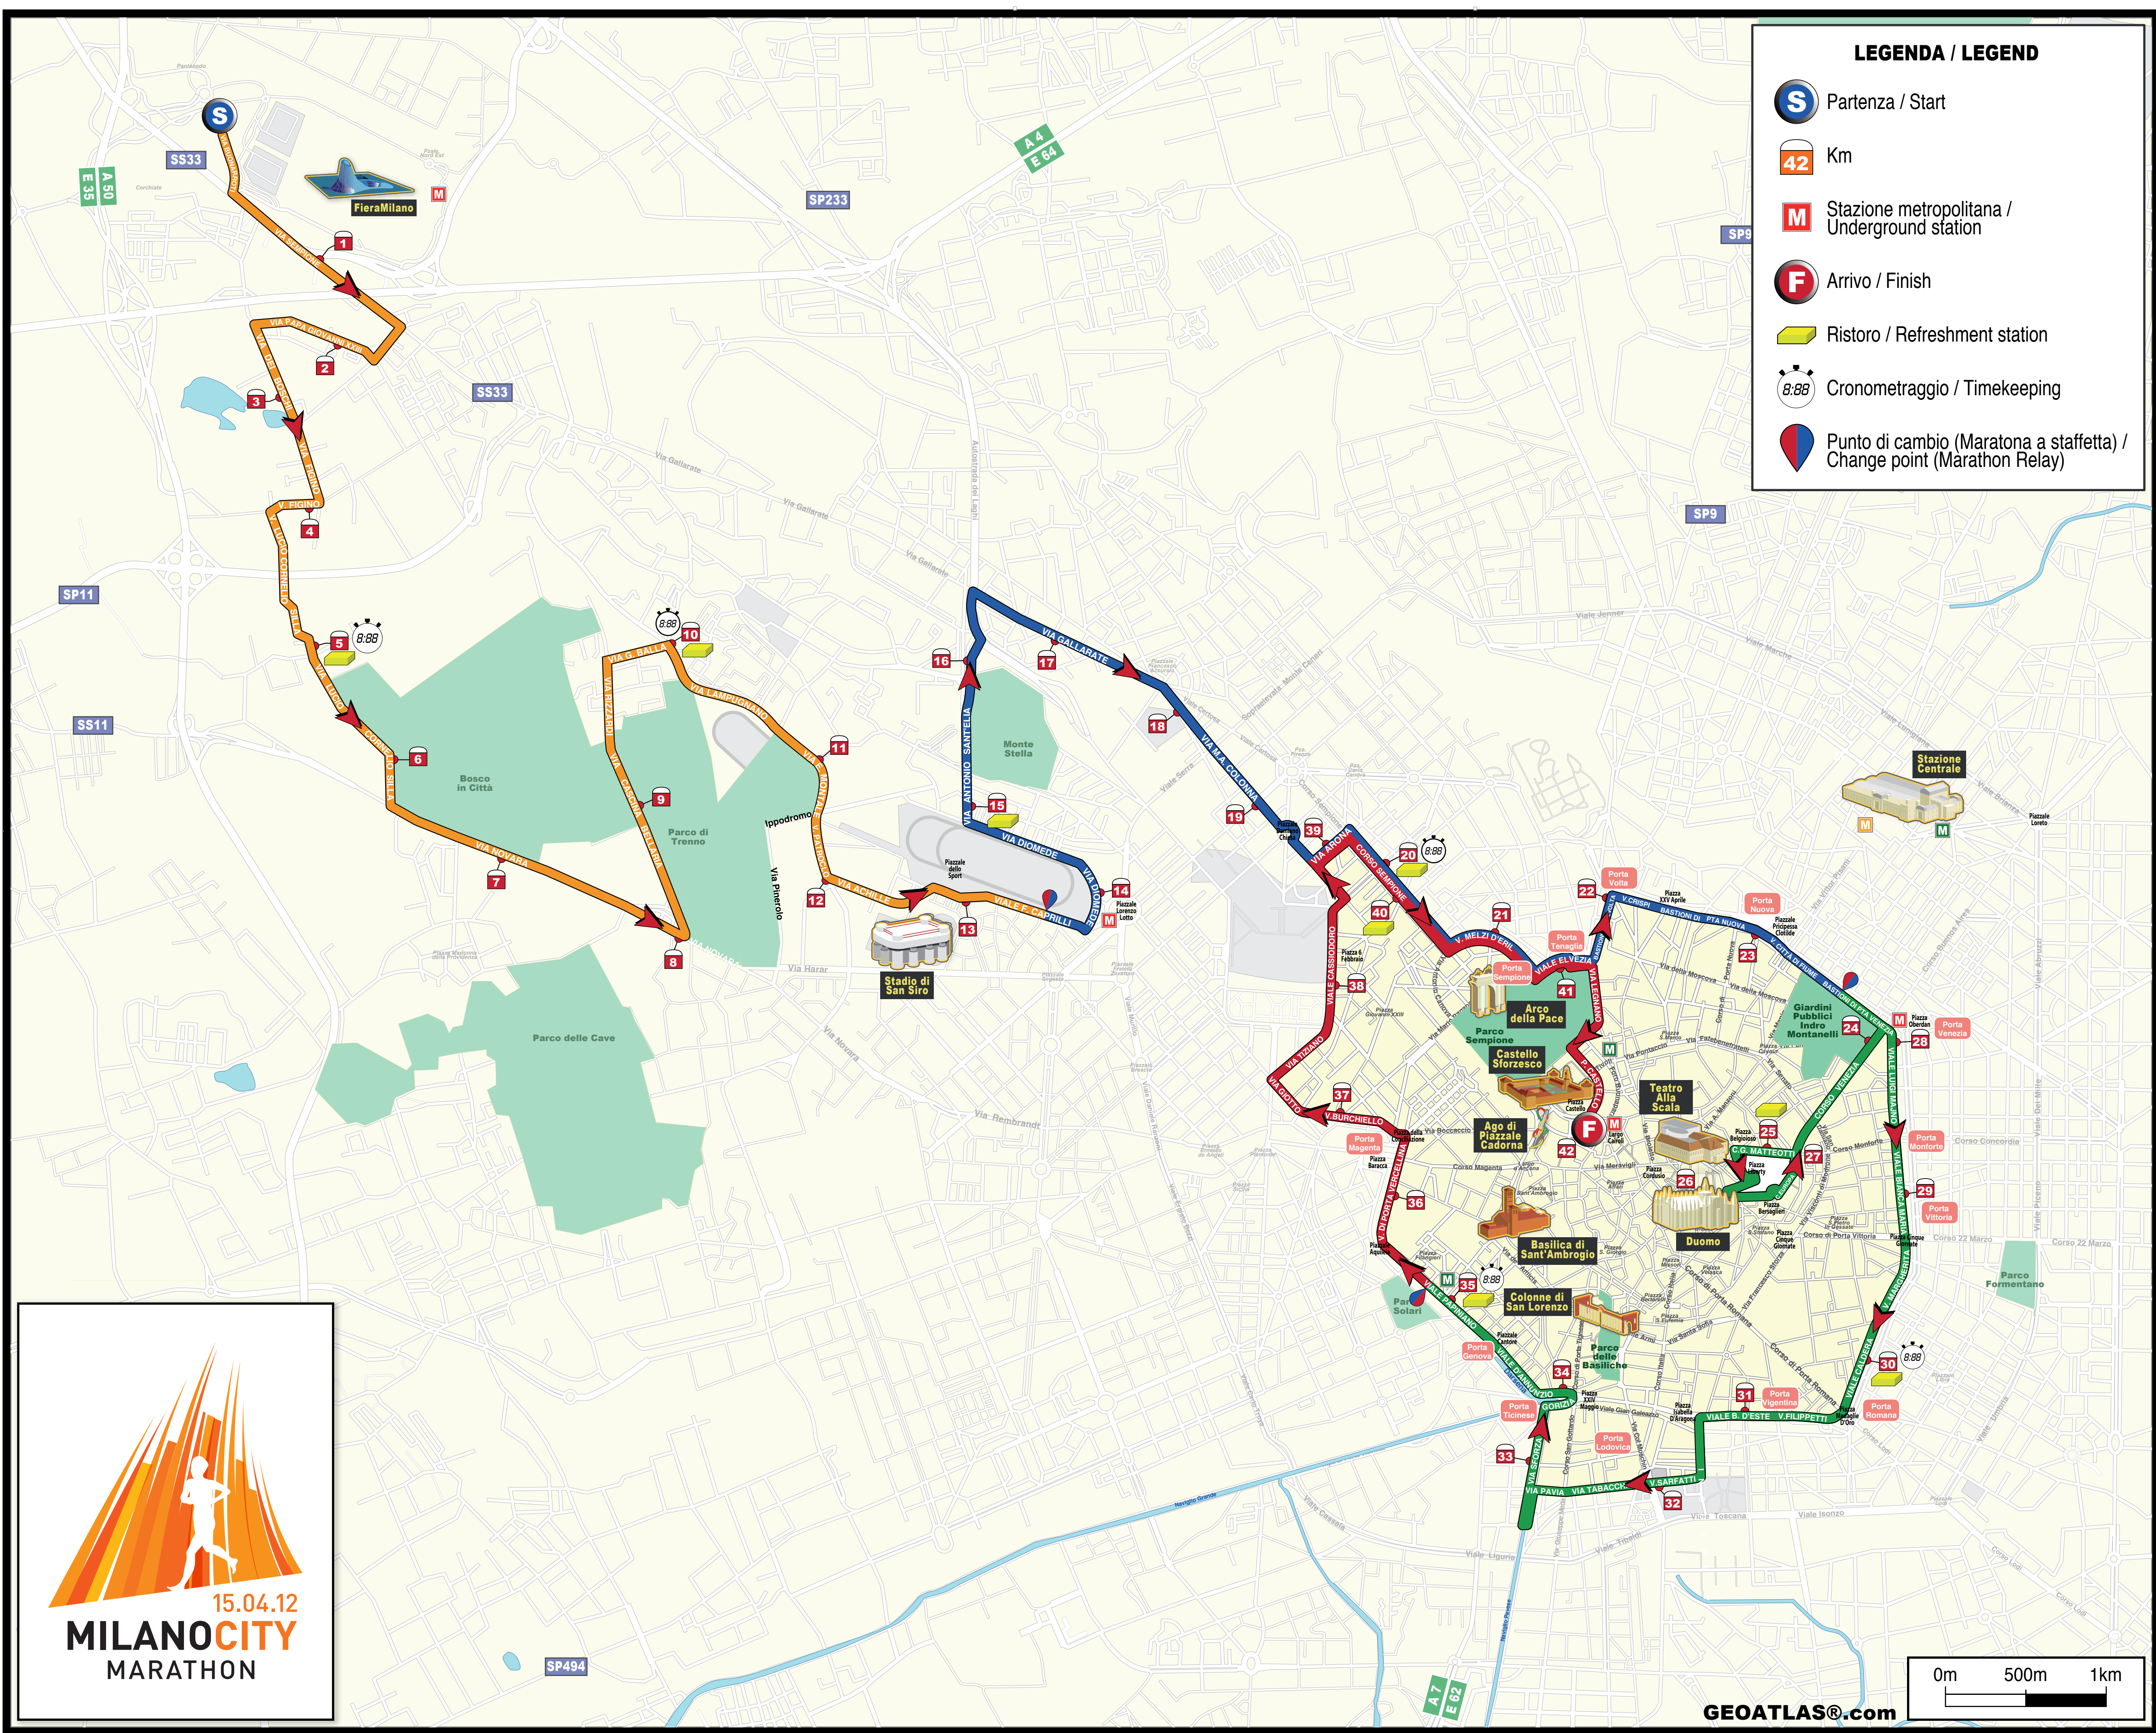

LEGENDA / LEGEND

-  Partenza / Start
-  42 Km
-  Stazione metropolitana / Underground station
-  Arrivo / Finish
-  Ristoro / Refreshment station
-  Cronometraggio / Timekeeping
-  Punto di cambio (Maratona a staffetta) / Change point (Marathon Relay)

15.04.12
MILANOCITY
MARATHON